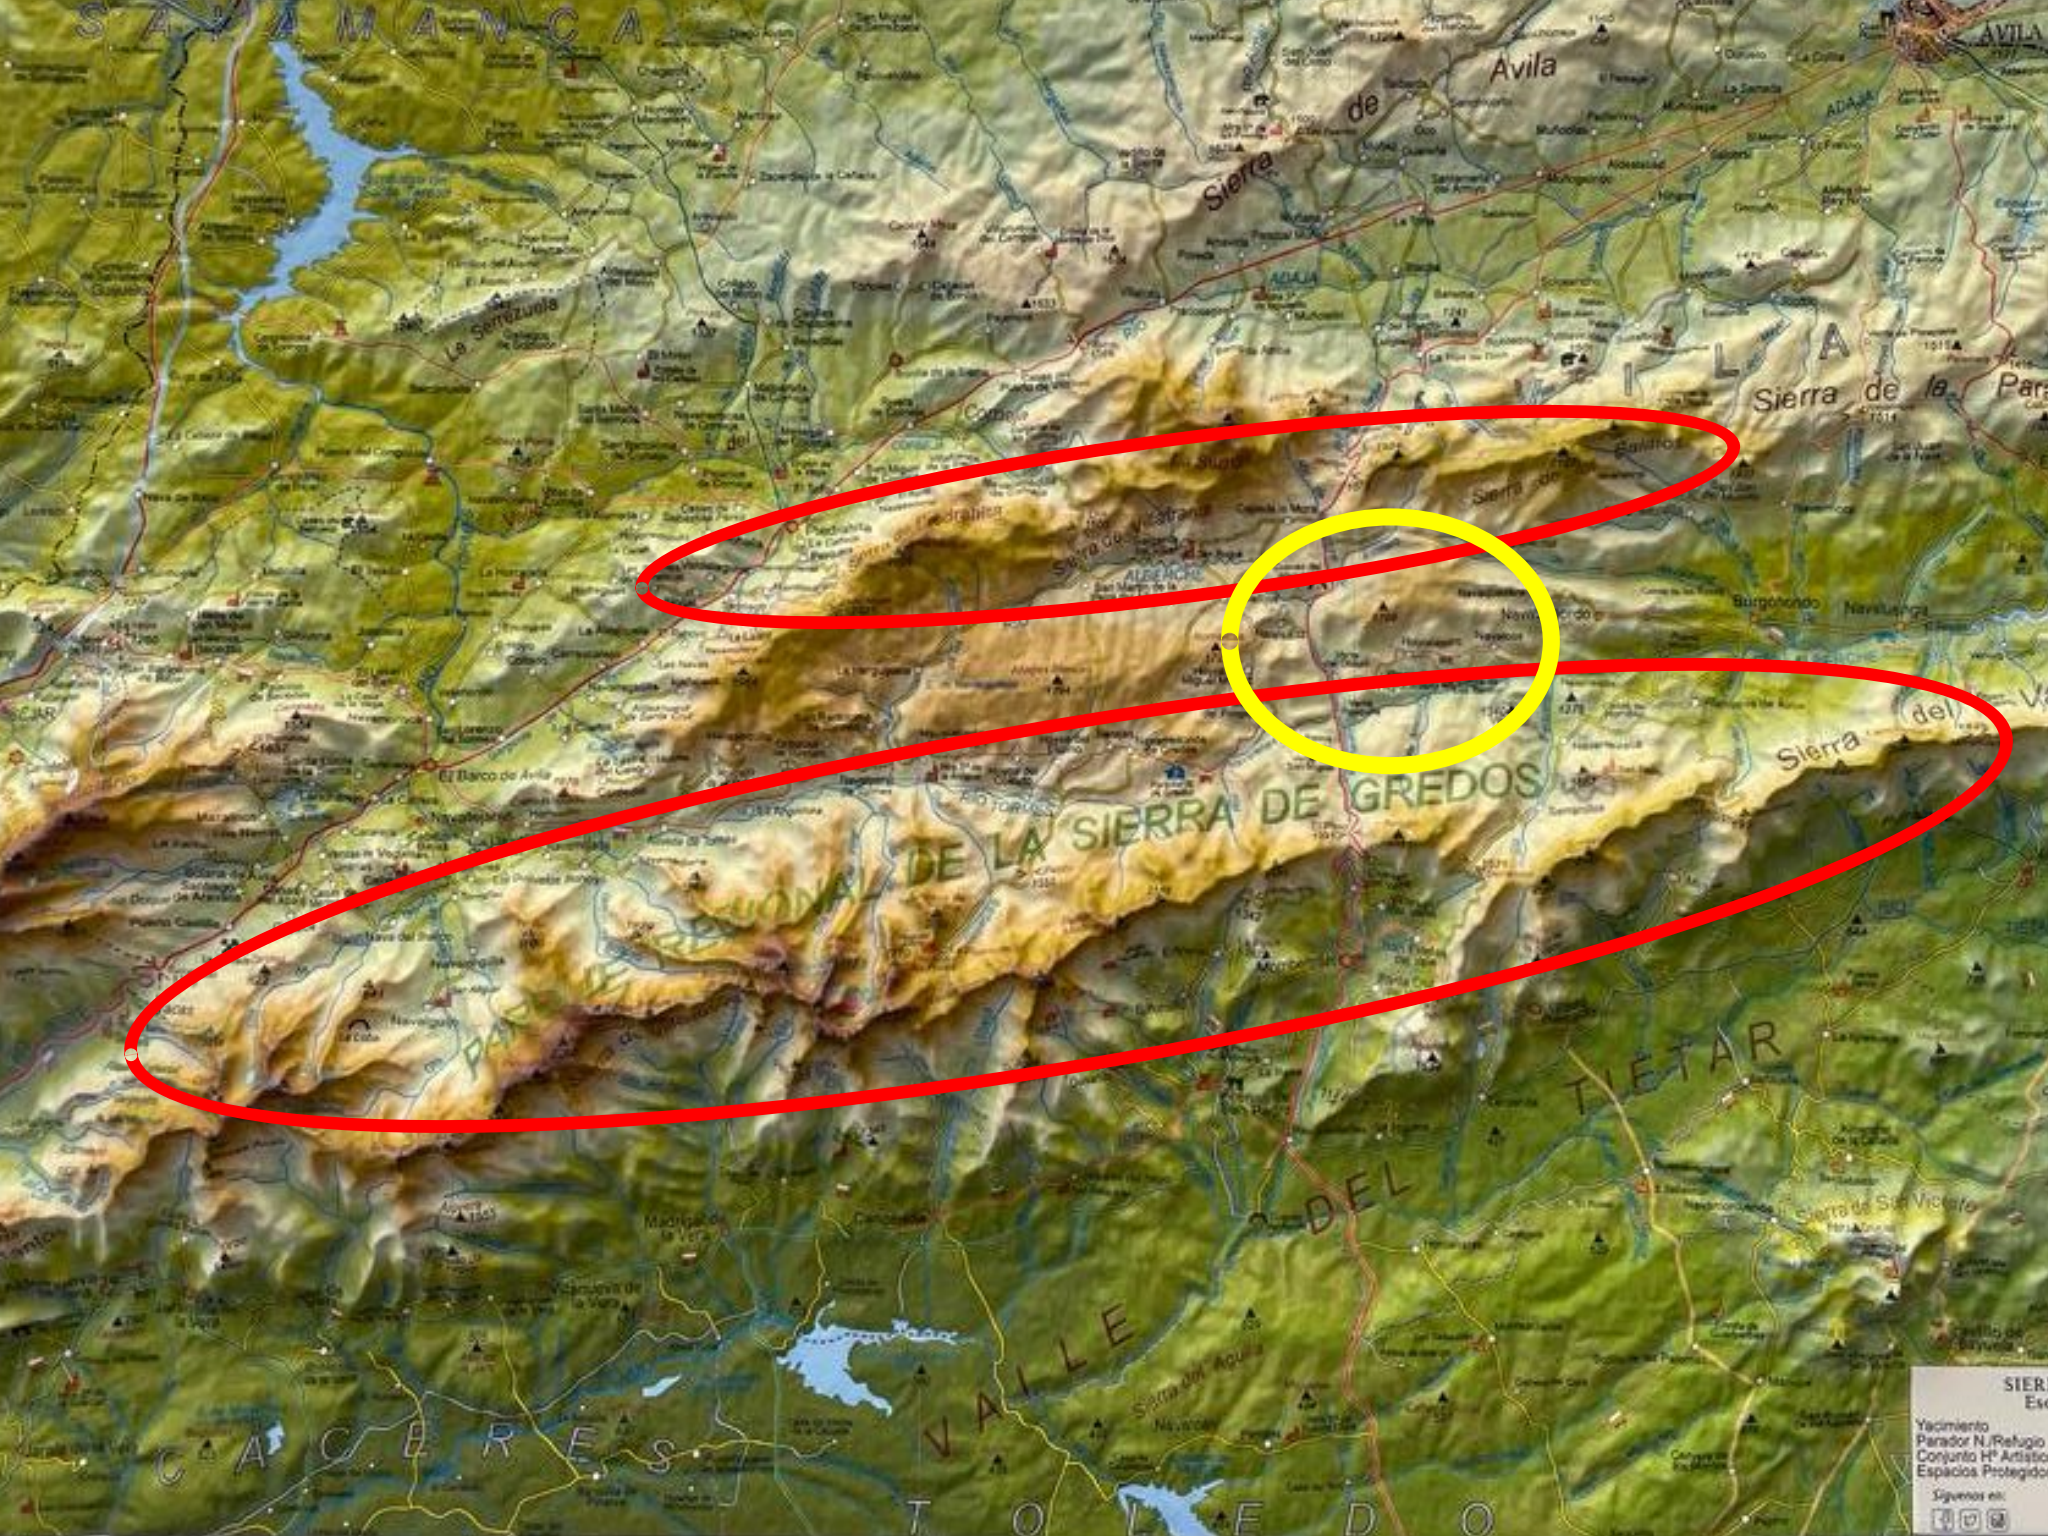

VINOS DEL PROYECTO MICAELA RUBIO

BOBAL – CUENCA

VINO DE PUEBLO

VINO DE PARAJE

VINO DE PARCELA

AH
ALTO HORIZONTE

Viñedos de Garnacha, donde el 99,5 % de las plantas son de esta variedad.

Superficie actual 6,2 Hectáreas – 63 parcelas

3 municipios: Navatalgordo, Villanueva de Ávila y Burgohondo

Viñedos situados de granito y granito con limo.

3 vinos:

Vino de Pueblo – +Altitud.

Vino de Paraje – Alto de la Cruz.

Vino de Parcela – El Cerro Brujo.

VINO DE PARAJE

VINO DE PARCELA

AURELIO · GARCÍA

LA GUÍA

Ribera del Duero . Viñas Viejas de Soria

Viñedos de Tinto Fino (75 %) y Albillo Mayor (25 %)

Superficie actual 0,76 Hectáreas – 16 microparcels

Municipios: Matanza de Soria (provincia de Soria)